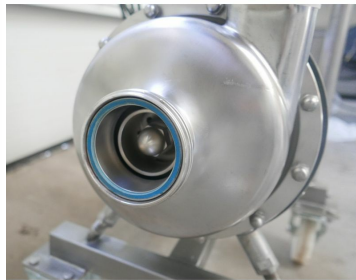

Centrifugal pump HILGE Capacity: 14 m³/h

: **1 599 €**

18-0162EUBA

: 1

Length	750 mm
Width	520 mm
Height	1100 mm

: **www.eurolux.com**

EURO/ux GmbH & Co. KG
Industriegebiet-Hessheimer Weg 3-7
D-97753 Karlstadt-Karlbürg (b. Würzburg)
GERMANY
Tel. +49 (0) 93 53 - 9 09 05 - 0
Fax. +49 (0) 93 53 - 9 09 05 - 22