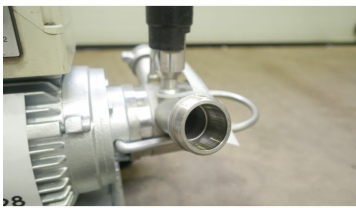

Rotary pump approx. 5000l/min

:
: 0 €

18-0028EUBA

: 1

Length	900 mm
Width	320 mm
Height	650 mm

: www.eurolux-ag.com

EURO/ux GmbH & Co. KG
Industriegebiet-Hessheimer Weg 3-7
D-97753 Karlstadt-Karlbürg (b. Würzburg)
GERMANY
Tel. +49 (0) 93 53 - 9 09 05 - 0
Fax. +49 (0) 93 53 - 9 09 05 - 22