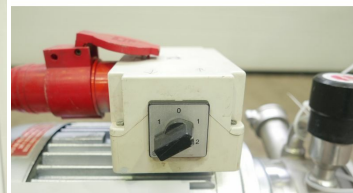

Rotary pump approx. 5000l/min

:
: 0 €

18-0028EUBA

: 1

Length	900 mm
Width	320 mm
Height	650 mm

: www.eurolux-ag.com

EURO/ux GmbH & Co. KG
Industriegebiet-Hessheimer Weg 3-7
D-97753 Karlstadt-Karlbürg (b. Würzburg)
GERMANY
Tel. +49 (0) 93 53 - 9 09 05 - 0
Fax. +49 (0) 93 53 - 9 09 05 - 22