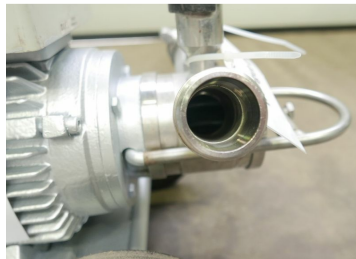

# Rotary pump approx. 5000l/min

: 0 €

18-0027EUBA

: 1

Length	900 mm
Width	320 mm
Height	650 mm

: [www.eurolux-ag.com](http://www.eurolux-ag.com)

EURO/ux GmbH & Co. KG  
Industriegebiet-Hessheimer Weg 3-7  
D-97753 Karlstadt-Karlbürg (b. Würzburg)  
GERMANY  
Tel. +49 (0) 93 53 - 9 09 05 - 0  
Fax. +49 (0) 93 53 - 9 09 05 - 22