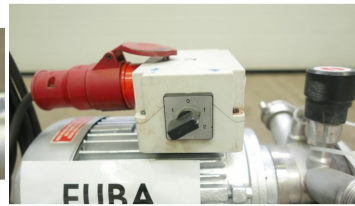

# Rotary pump approx. 5000l/min

: 0 €

18-0027EUBA

: 1

Length	900 mm
Width	320 mm
Height	650 mm

: [www.eurolux-ag.com](http://www.eurolux-ag.com)

EURO/ux GmbH & Co. KG  
Industriegebiet-Hessheimer Weg 3-7  
D-97753 Karlstadt-Karlbürg (b. Würzburg)  
GERMANY  
Tel. +49 (0) 93 53 - 9 09 05 - 0  
Fax. +49 (0) 93 53 - 9 09 05 - 22