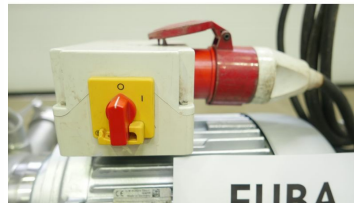

Rotary pump approx. 5000l/min

: 0 €

18-0026EUBA

: 1

Length	900 mm
Width	320 mm
Height	650 mm

: www.eurolux-ag.com

EURO/ux GmbH & Co. KG
Industriegebiet-Hessheimer Weg 3-7
D-97753 Karlstadt-Karlbürg (b. Würzburg)
GERMANY
Tel. +49 (0) 93 53 - 9 09 05 - 0
Fax. +49 (0) 93 53 - 9 09 05 - 22