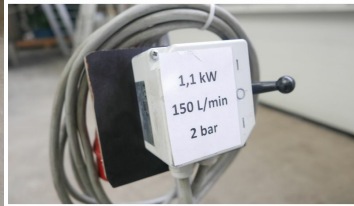

Rotary pump SIHI

: 1 500 €

19-00037L

: 1

Length	1330 mm
Width	520 mm
Height	860 mm

: www.eurolux-ag.com

EUROlux GmbH & Co. KG
Industriegebiet-Hessheimer Weg 3-7
D-97753 Karlstadt-Karlbürg (b. Würzburg)
GERMANY
Tel. +49 (0) 93 53 - 9 09 05 - 0
Fax. +49 (0) 93 53 - 9 09 05 - 22